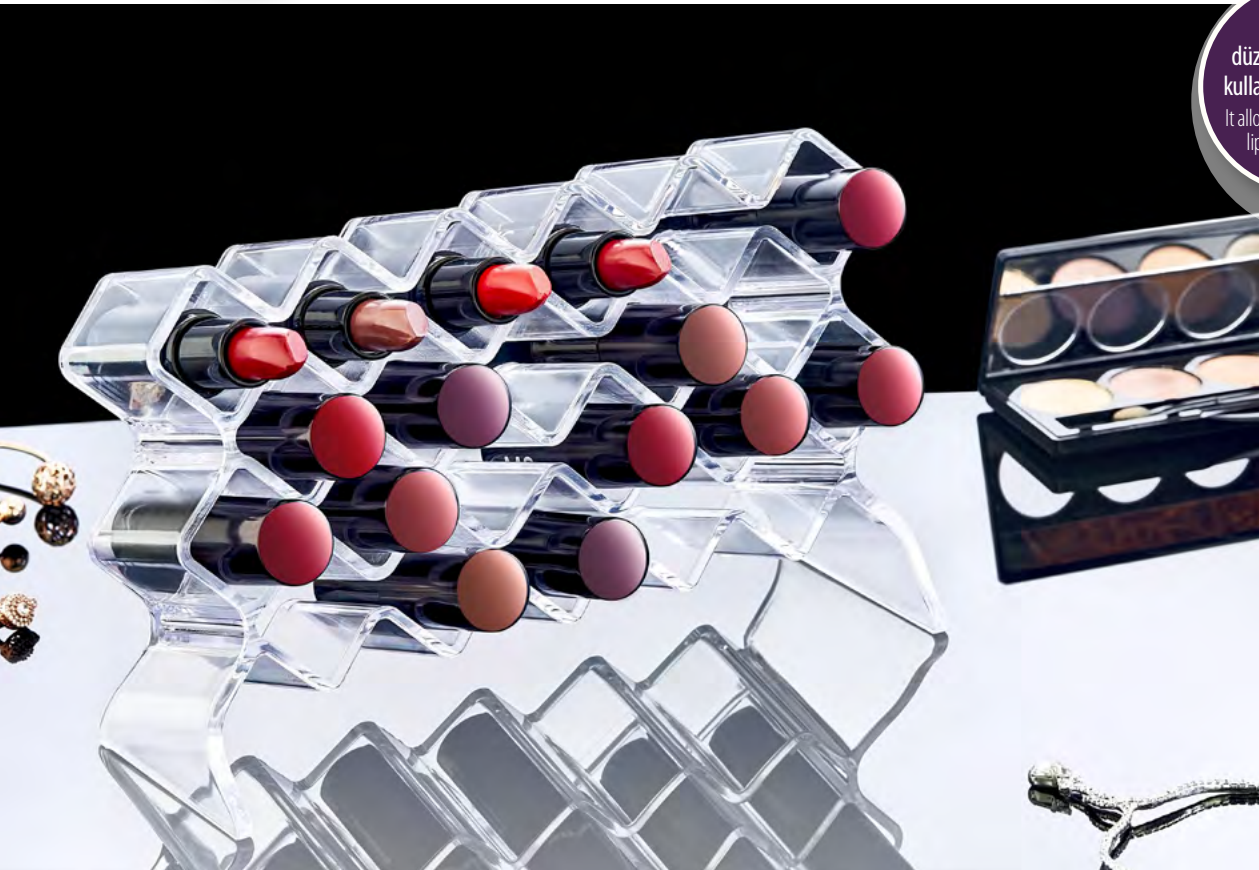

Rujlarınızı düzenli bir şekilde kullanmanızı sağlar.
It allows you to use your lipsticks regularly.